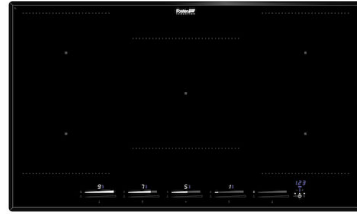

PORTE-COUTEAUX NOIR
A100 F30

**PORTE-EPICES POUR EVIERS
CONVIVIO**
A100 E20

**PORTE-EPICES POUR EVIERS
CONVIVIO**
A100 E25

LES APPARIEMENTS RECOMMANDÉS

MILANO 4 BRULEURS COPPER
G681 F08

PUNTO 860 INDUCTION 5 ZONES
I384 N45